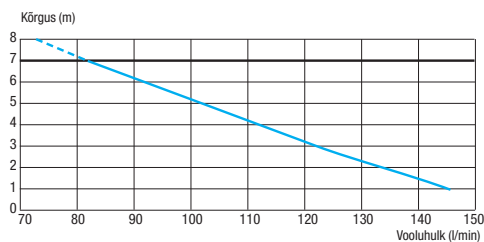

SANIBEST® Pro

SANIBEST® Pro

on hea valik olukordades, kus on keeruline kasutamist kontrollida: näiteks külaliste vannituba, kontorihoone väljarenditud ruumid. See seade on ette nähtud toime tulema sanitaarseadmete suure koormusega.

7 m
110 m

Valikuline

Soovitav äravoolutoru läbimõõt: 22 kuni 32 mm

Normaalne töötemperatuur: 35°C

Kaitseklass: IP44

Elektrivarustus: 220-240 V / 50 Hz

Mootori nimivõimsus: 1 100 W

Kaal: 11 kg

Tagasilöögiklapp

Saab varustada **SANIALARM®**-iga

Lihtne juurdepääs hoolduseks