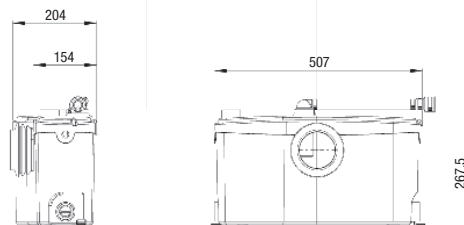

SANIBEST® Pro

SANIBEST® Pro

on hea valik olukordades, kus on keeruline kasutamist kontrollida: näiteks külaliste vannituba, kontorihoone väljarenditud ruumid. See seade on ette nähtud toime tulema sanitaarseadmete suure koormusega.

7 m
110 m

Valikuline

Soovitav äravoolutoru läbimõõt: 22 kuni 32 mm

Normaalne töötemperatuur: 35°C

Kaitseklass: IP44

Elektrivarustus: 220-240 V / 50 Hz

Mootori nimivõimsus: 1 100 W

Kaal: 11 kg

Tagasilöögiklapp

Saab varustada **SANIALARM®**-iga

Lihtne juurdepääs hoolduseks