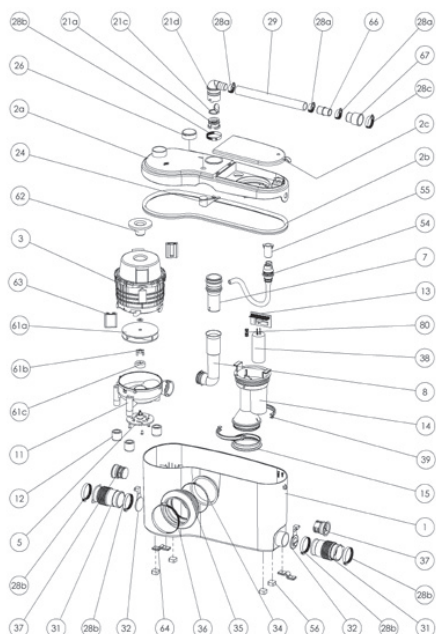

7 m
110 m

Valikuline

Vertikaalne ja horisontaalne äravool: ↑ 7 m → 110 m

Soovitav äravoolutoru läbimõõt: 22 kuni 32 mm

Normaalne töötemperatuur: 35°C

Kaitseklass: IP44

Elektrivarustus: 220-240 V / 50 Hz

Mootori nimivõimsus: 1 100 W

Kaal: 11 kg

Tagasilöögiklapp

Saab varustada **SANIALARM®**-iga

Lihtne juurdepääs hoolduseks